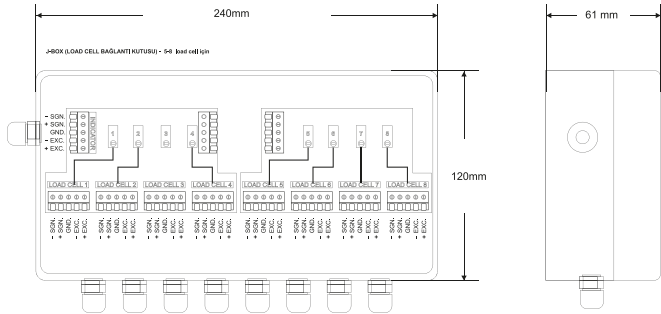

1-4 lü j box ölçüler ve bağlantı şeması

5-8 li j box ölçüler ve bağlantı şeması

| | A | B | C |
|---------|----|-----|-----|
| 57 mm. | 50 | 350 | 115 |
| 100 mm. | 60 | 570 | 155 |