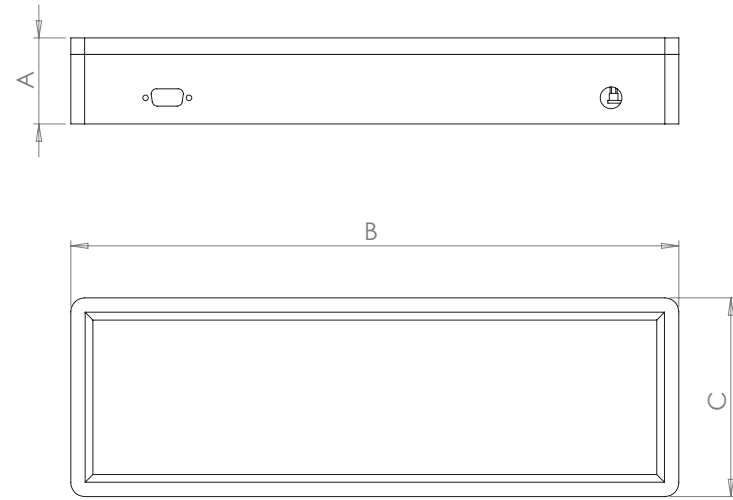

1-4 lü j box ölçüler ve bağlantı şeması

5-8 li j box ölçüler ve bağlantı şeması

| | A | B | C |
|---------|----|-----|-----|
| 57 mm. | 50 | 350 | 115 |
| 100 mm. | 60 | 570 | 155 |