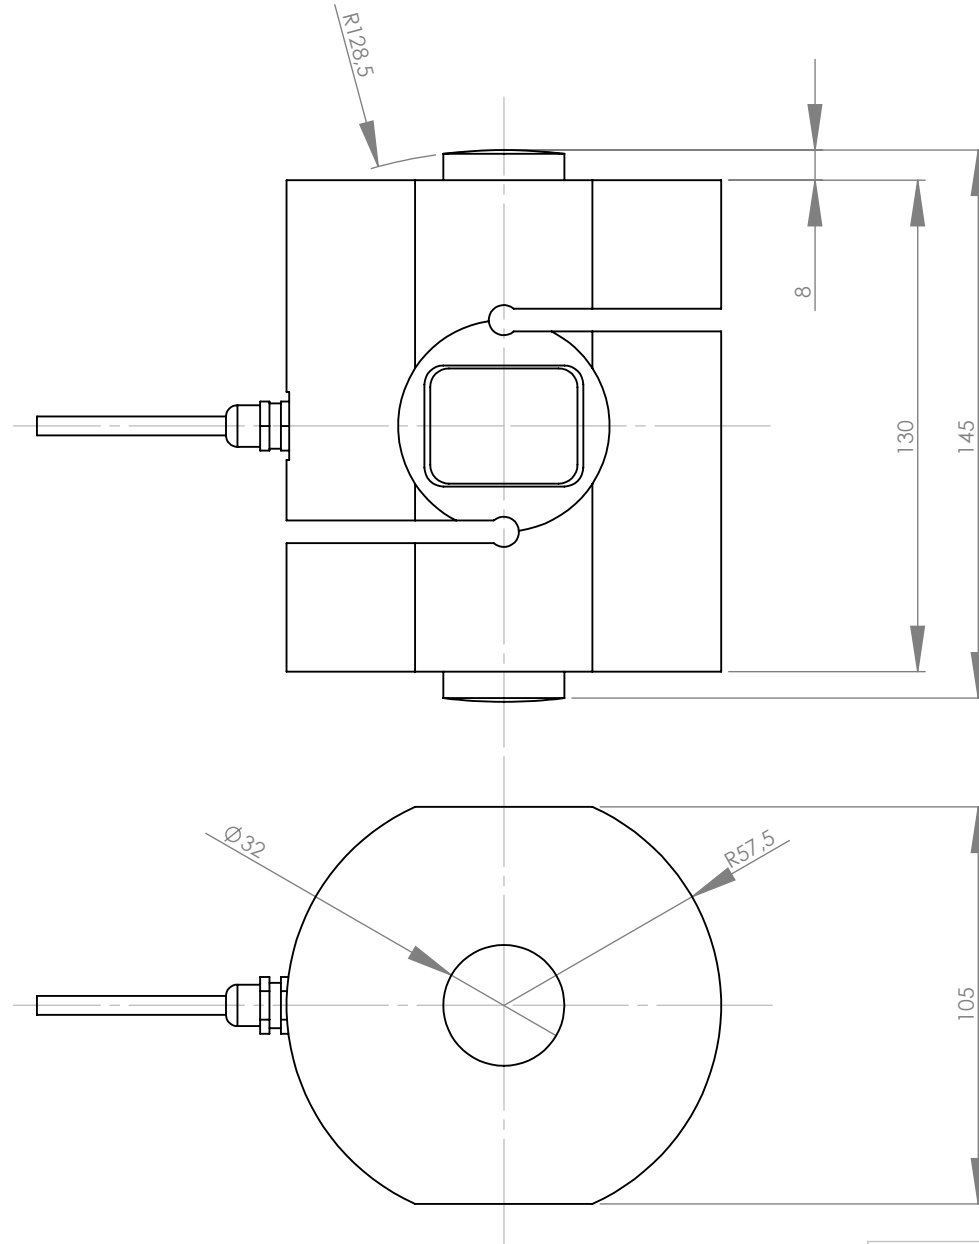

bütün ölçüler mm olarak verilmiştir.

PULS ELEKTRONİK

MODEL

ST-2W

KAPASİTE

10-20T