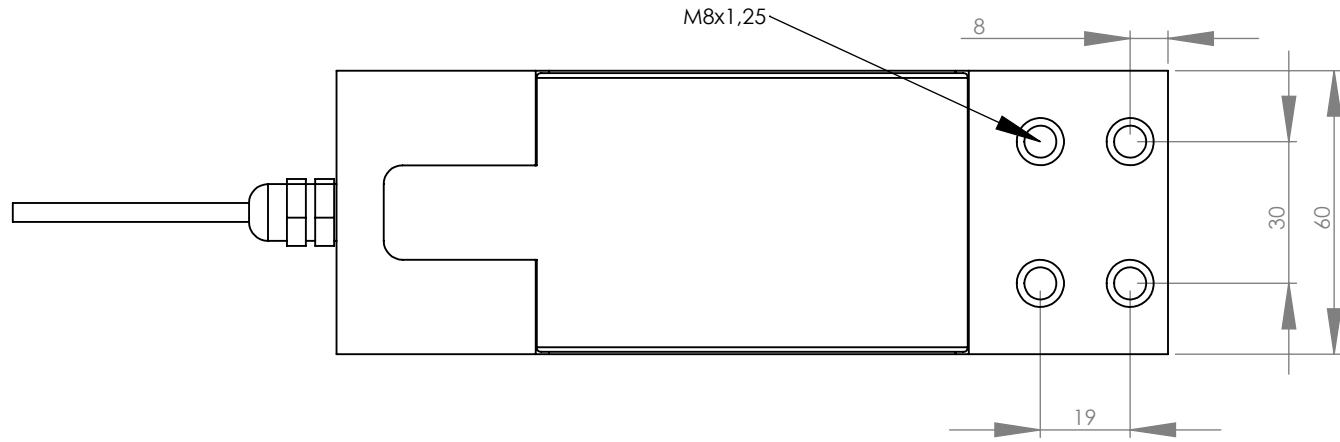

bütün ölçüler mm olarak verilmiştir.

### PULS ELEKTRONİK

MODEL

RT-3C

KAPASİTE

100-300-600 kg