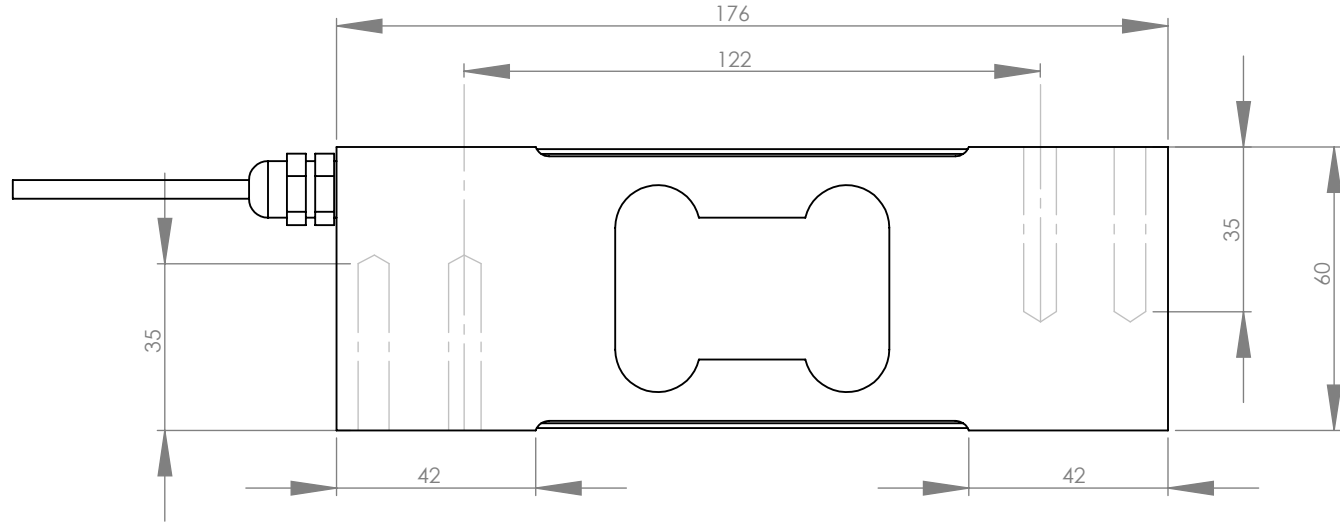

bütün ölçüler mm olarak verilmiştir.

### PULS ELEKTRONİK

MODEL

RT-3C

KAPASİTE

100-300-600 kg