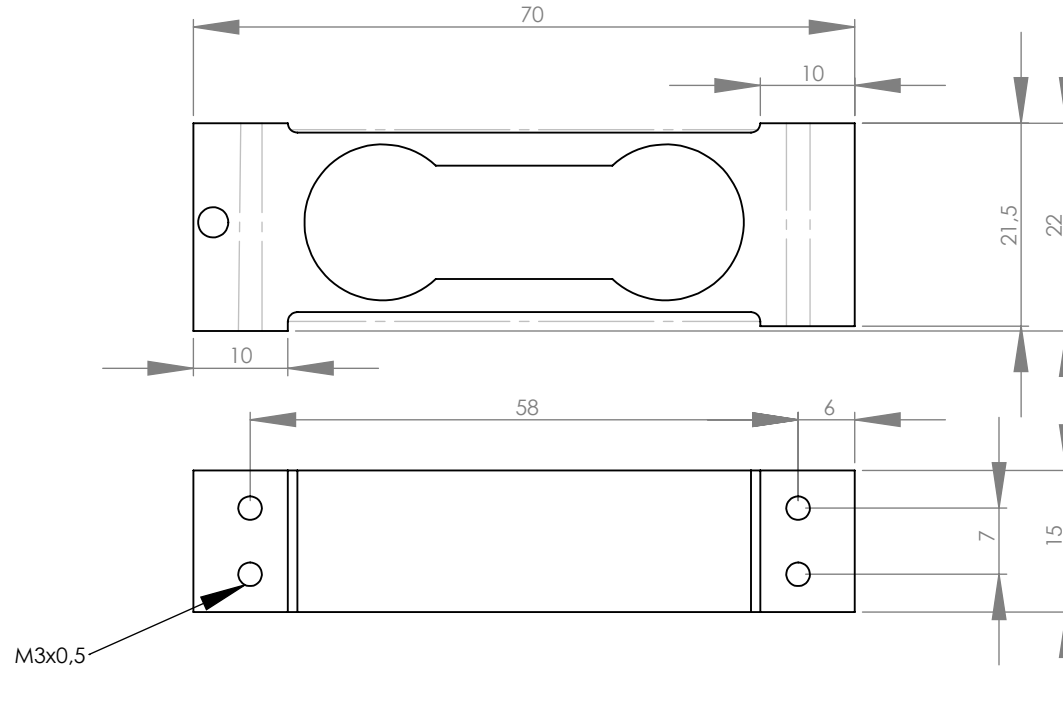

bütün ölçüler mm olarak verilmiştir.

PULS ELEKTRONİK

MODEL

MT SERİSİ

KAPASİTE

1-2-3 kg