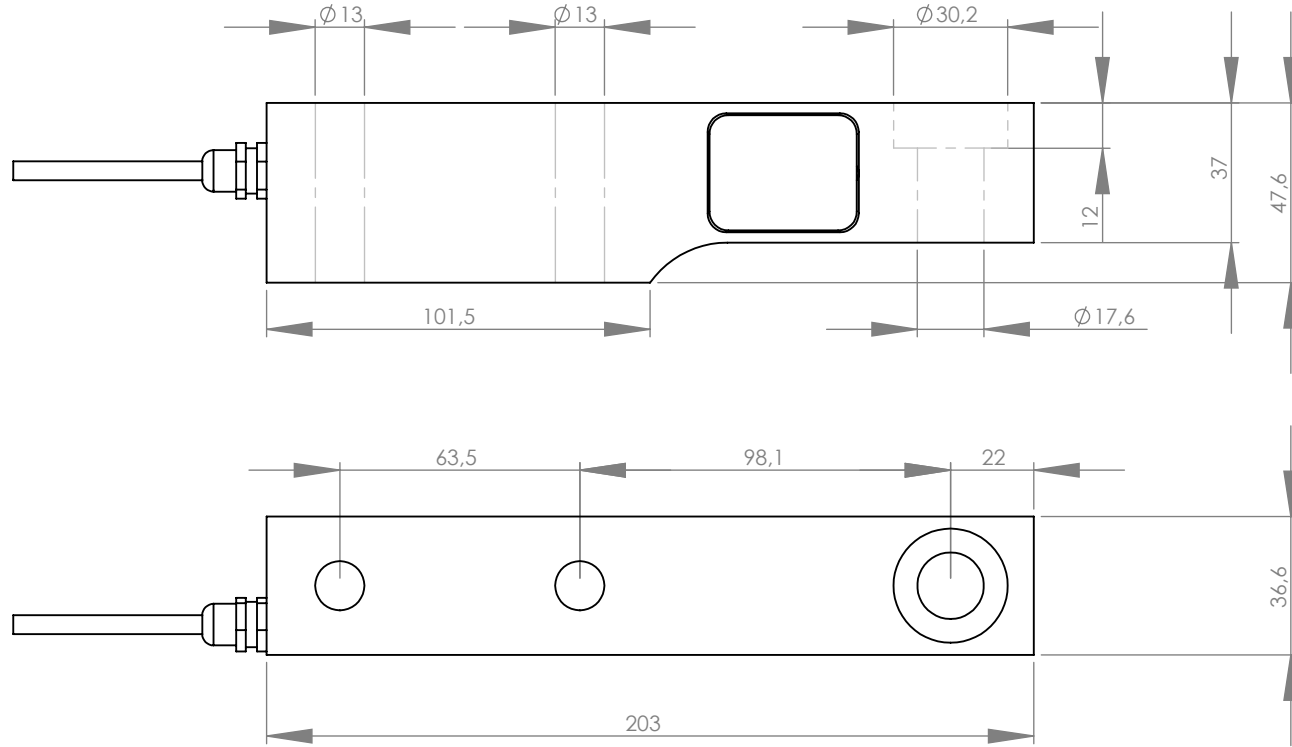

bütün ölçüler mm olarak verilmiştir.

### PULS ELEKTRONİK

MODEL

LTE

KAPASİTE

1-2 T