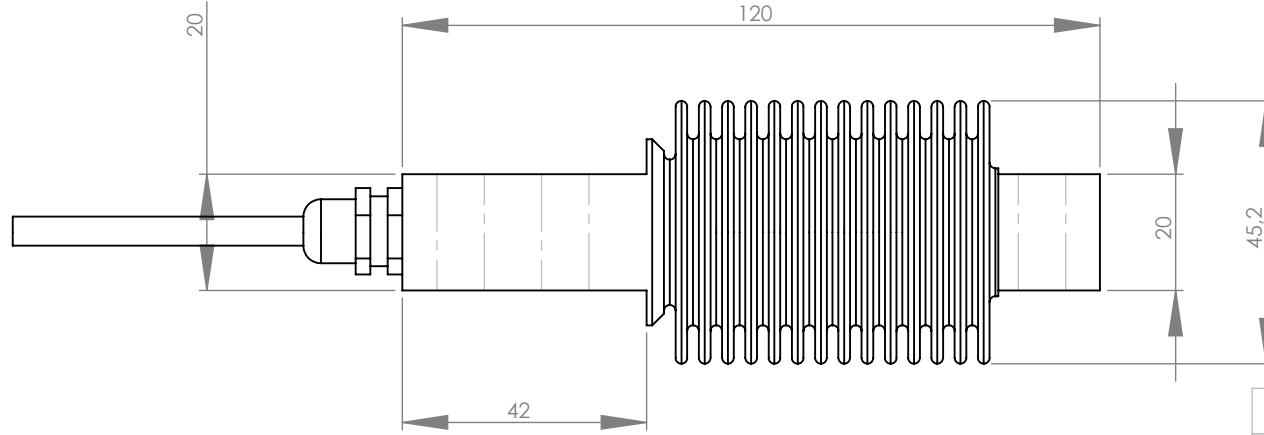

bütün ölçüler mm olarak verilmiştir.

KAPASİTE	Ø A
10-20-50-100-200 kg	8,2
500 kg	10,5

PULS ELEKTRONİK	
MODEL	BT SERİSİ
KAPASİTE	10-20-50-100-200-500kg