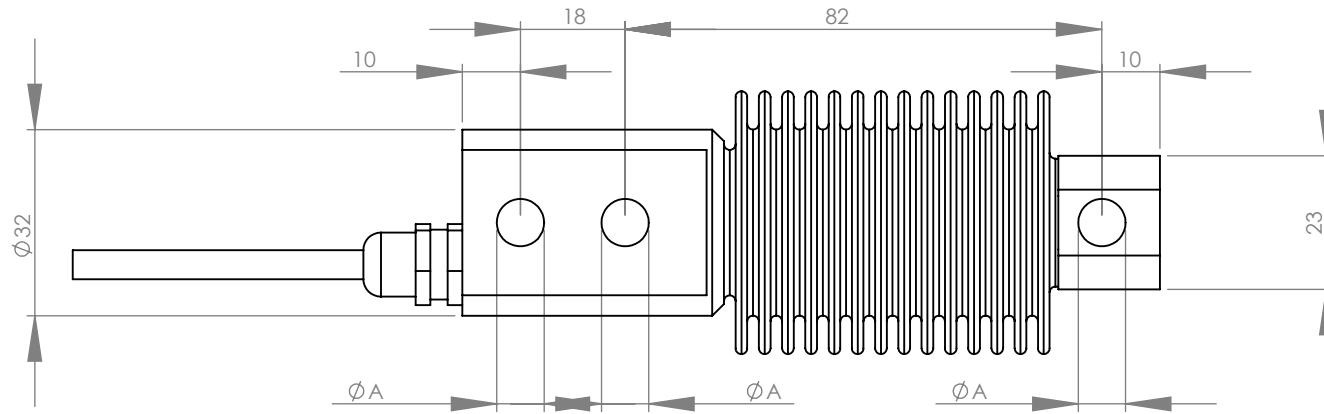

bütün ölçüler mm olarak verilmiştir.

KAPASİTE	Ø A
10-20-50-100-200 kg	8,2
500 kg	10,5

PULS ELEKTRONİK	
MODEL	BT SERİSİ
KAPASİTE	10-20-50-100-200-500kg